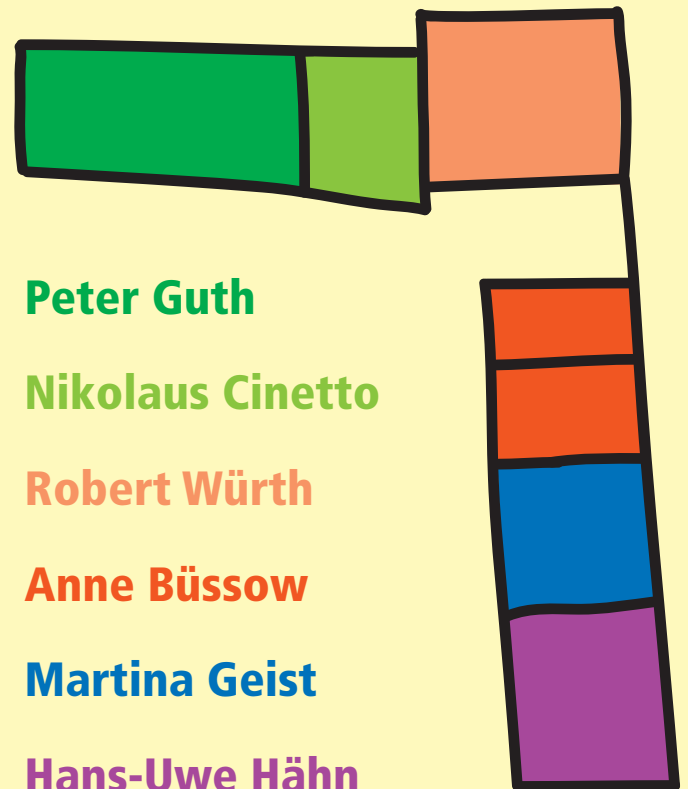

KUNSTVEREIN
ELLWANGEN e.V.

Schloss ob Ellwangen, Residenz

Kunstverein Ellwangen e.V.
Schloss ob Ellwangen, Residenz

Öffnungszeiten
Samstag 14.00 – 17.00 Uhr
Sonn- und Feiertag 10.30 – 16.30 Uhr

Gruppen nach Vereinbarung
Tel. 07961 – 561078 oder 9869314

Eintritt 3,00 Euro
Ermäßigt 2,00 Euro

Anschrift für Post
Peutingerstr. 30, 73479 Ellwangen

www.kunstverein-ellwangen.de

Wir danken für die freundliche Unterstützung
Friedrich Kicherer GmbH & Co. KG
IMAGO Medien
Kreissparkasse Ostalb

Mit Hochdruck 6 Holzschnneider

Peter Guth

Nikolaus Cinetto

Robert Würth

Anne Büssow

Martina Geist

Hans-Uwe Hähn

16. Oktober – 11. Dezember 2016